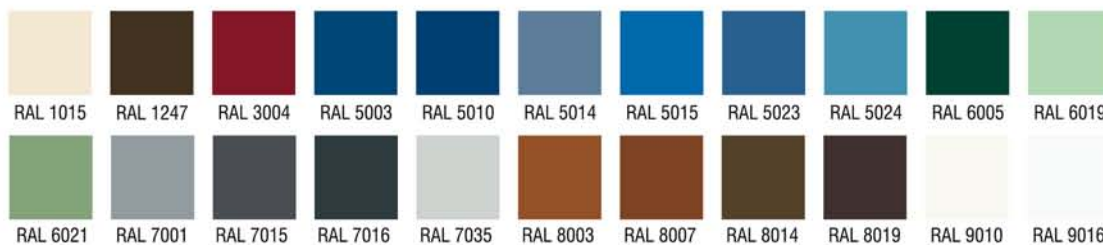

## ESTHÉTIQUE

Large choix de couleurs.

## PRATIQUE

La durabilité de l'aluminium, peu d'entretien, la résistance des couleurs.

## COULEURS

info@groupe-isosta.fr - www.groupe-isosta.fr

Imprimé en France - Vente et documents techniques. Le Groupe ISOSTA se réserve le droit d'apporter toute modification technique sans préavis. Août 2012 - Color photo - © CIRQUE ISOSTA - © Jean-Luc Zieger / ISOSTA