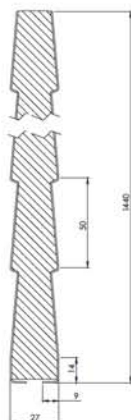

## POSSIBILITÉ DE MIXER LES FORMES

Style classique et style persienné, possibilité de combiner les panneaux sur un même volet.

### Dimensions

Hauteur 1440 mm X largeur 3000 mm